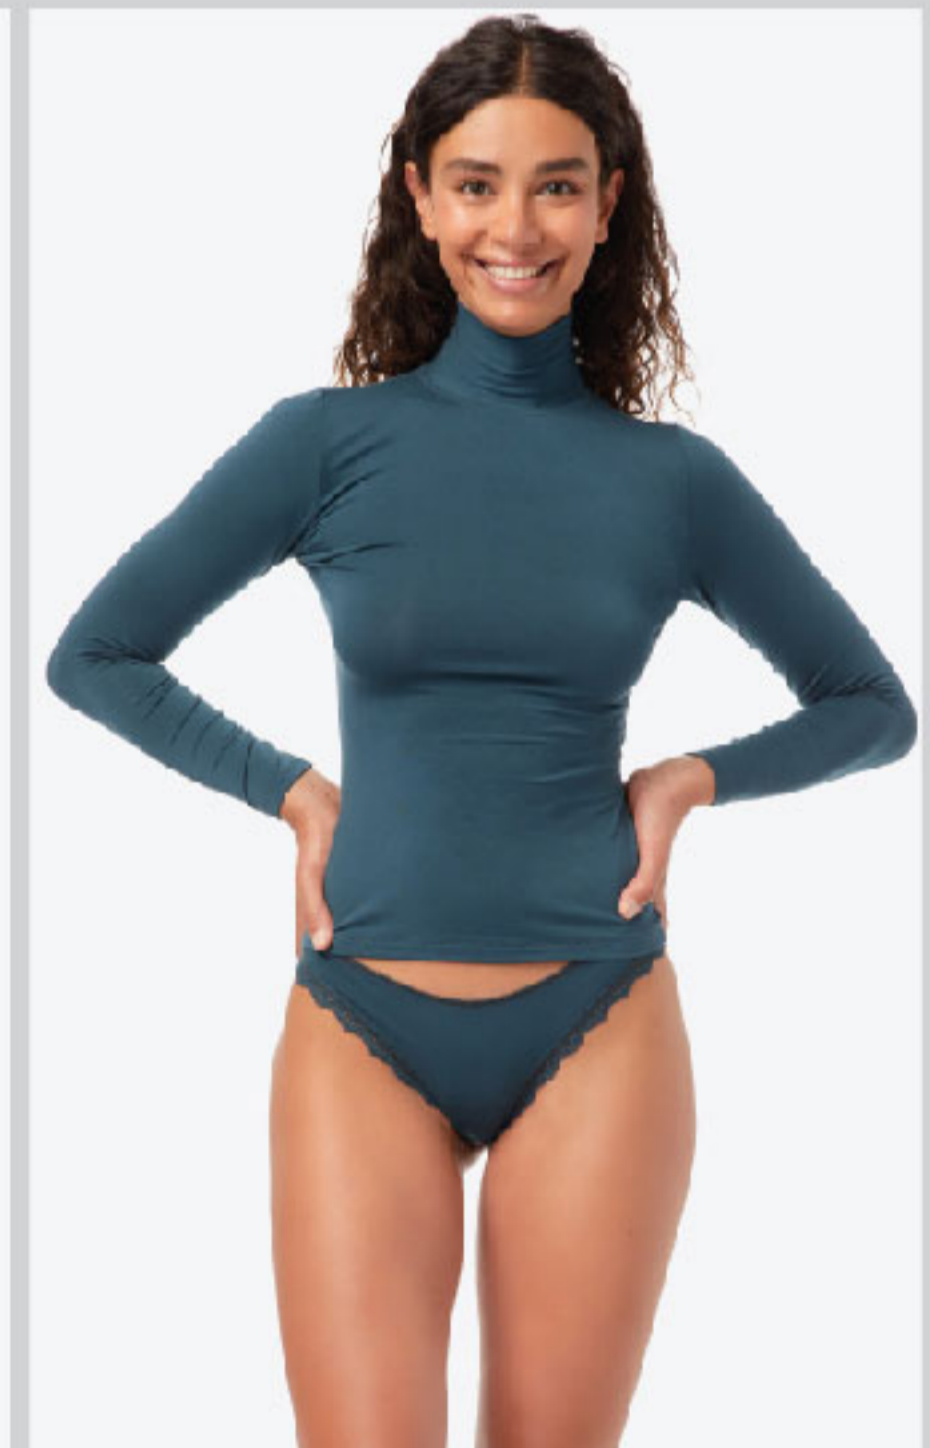

91740 TOP
Color> 475 ΠΕΤΡΟΛ ΣΚ. / DEEP PETROL
Size> S-XL
Composition> 96% MODAL 4% ELASTAN