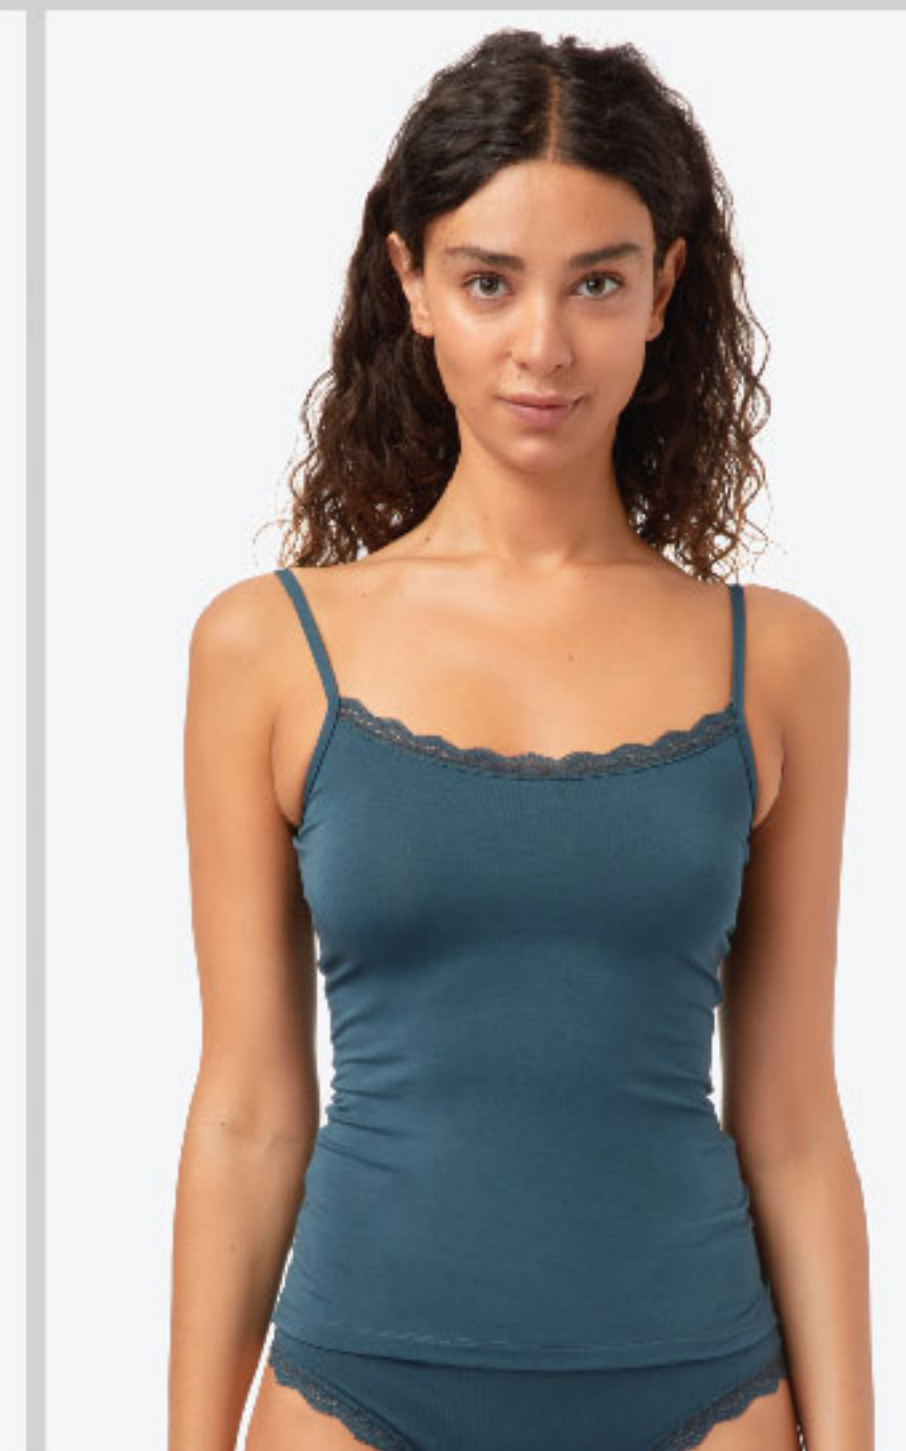

81681 TOP
Color> 475 ΠΕΤΡΟΛ ΣΚ. / DEEP PETROL
Size> S-XL
Composition> 96% MODAL 4% ELASTAN