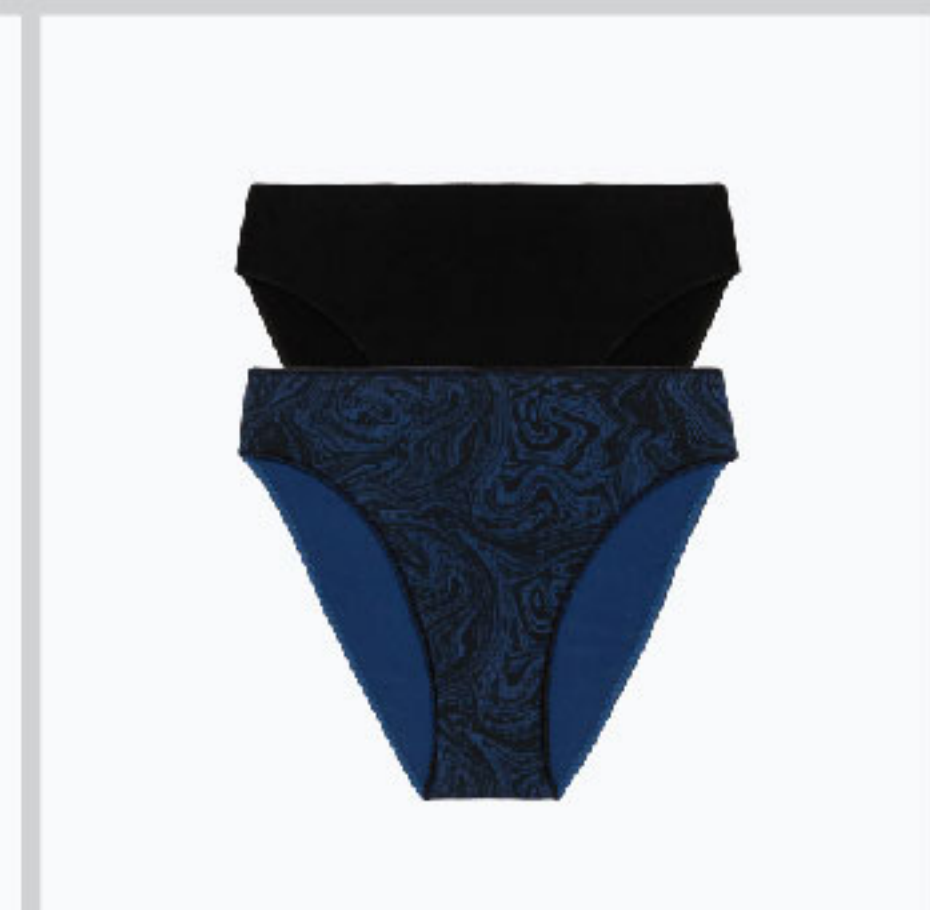

81322 BRAZIL
More Colors> 888 ΡΟΖ-ΒΛΑΚ ΔΑΙΣΙΕΣ Α/Ο / PINK-BLACK DAISIES A/O
Size> S-XXL
Composition> 96% MODAL 4% ELASTANE