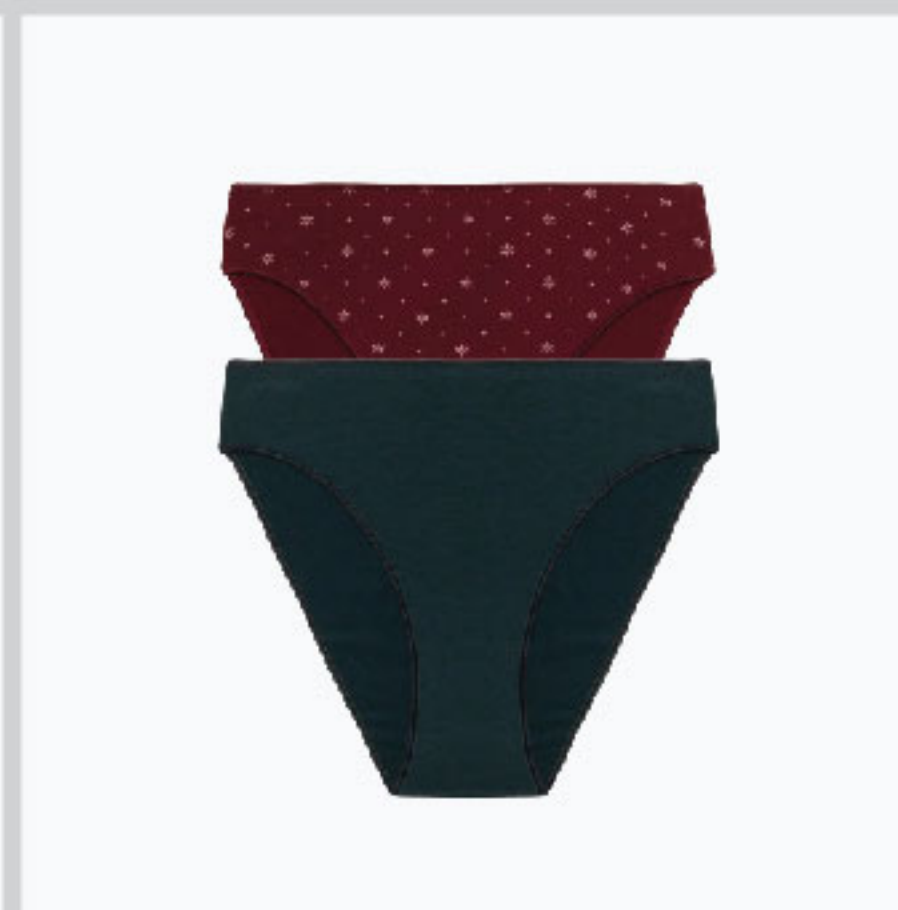

81322 BRAZIL
More Colors> 886 ΜΩΒ-FLORAL A/O / MAUVE-FLORAL A/O
Size> S-XXL
Composition> 96% MODAL 4% ELASTANE