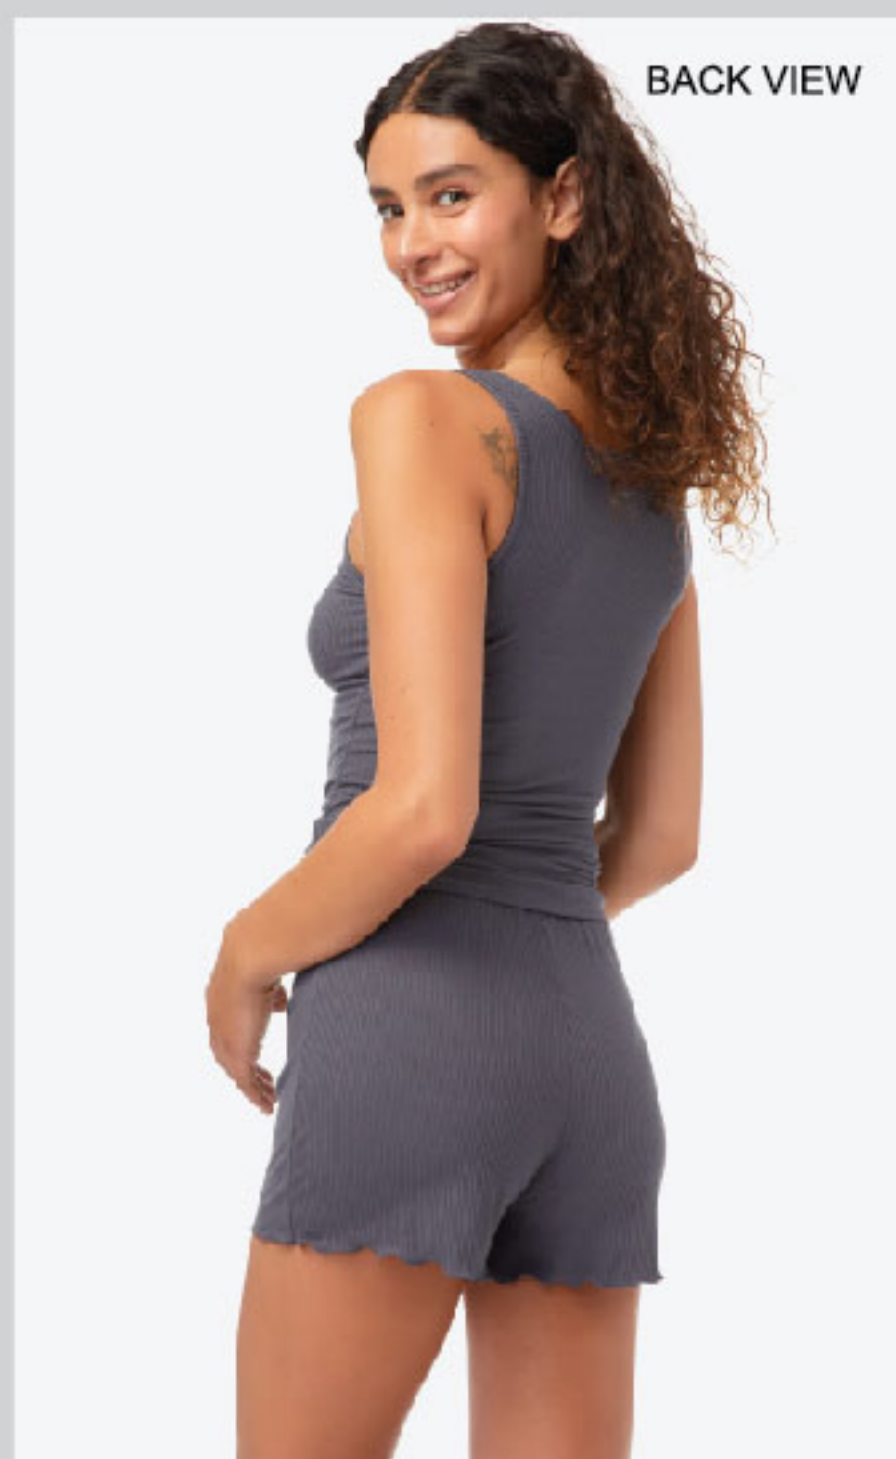

81701 TOP / 81708 SHORTS

Color> 603 ANΘΡΑΚΙ / ANTHRACITE

BASIC COLOURS 145 MAYPO / BLACK, 151 POZ DUSTY / DUSTY PINK

Size> XS-XL, S-XL

Composition> 91% MODAL 9% ELASTAN, RIB

81702 TOP / 81708 SHORTS

Color> 603 ANΘΡΑΚΙ / ANTHRACITE

BASIC COLOURS 145 MAYPO / BLACK, 151 POZ DUSTY / DUSTY PINK

Size> XS-XL, S-XL

Composition> 91% MODAL 9% ELASTAN, RIB