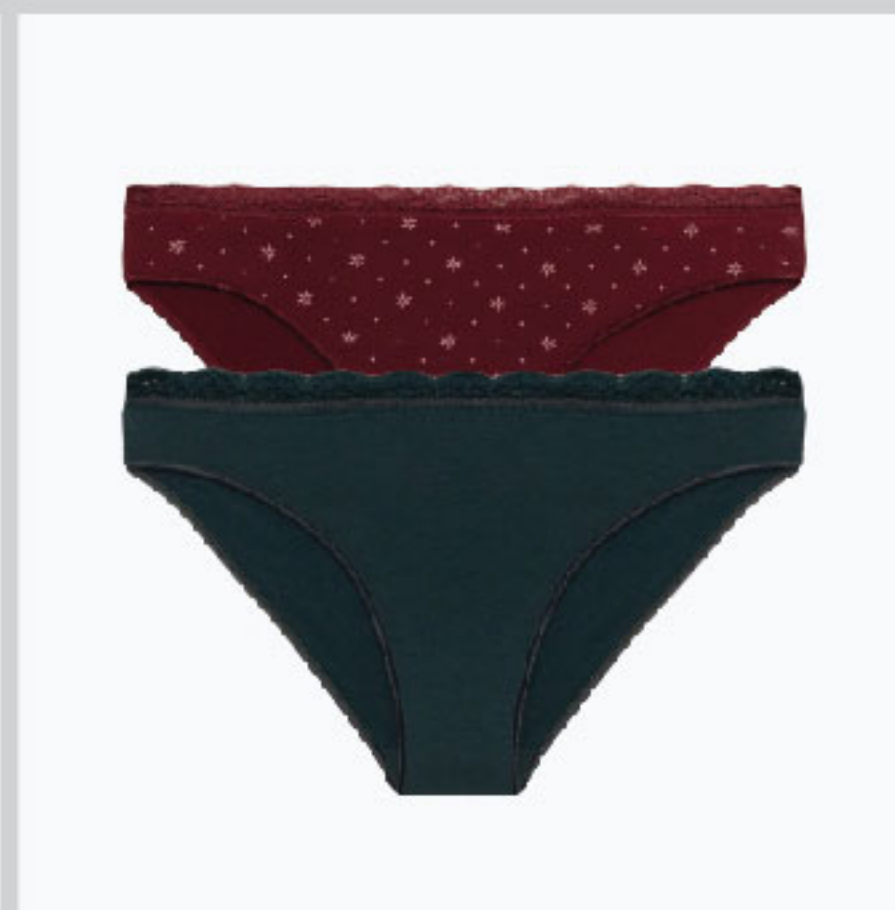

81326 BIKINI
More Colors> 886 ΜΩΒ-FLORAL A/O / MAUVE-FLORAL A/O
Size> S-XL
Composition> 96% MODAL 4% ELASTANE