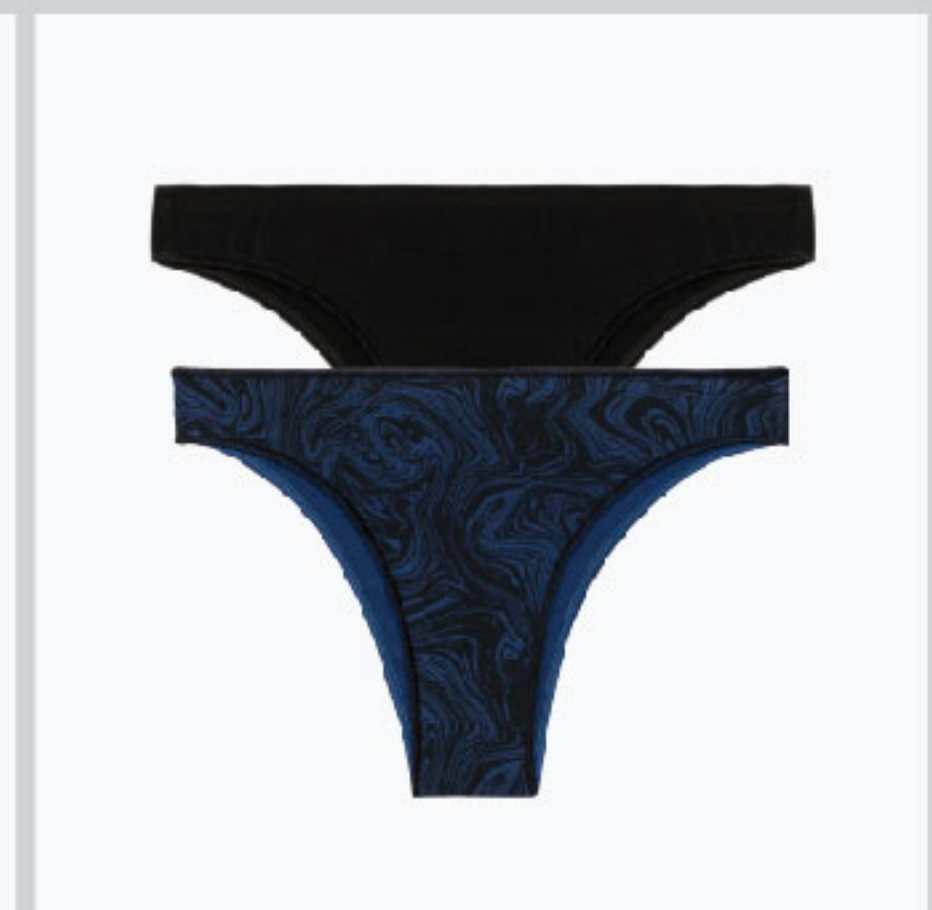

81325 BRAZILIAN
More Colors> 892 ΜΑΥΡΟ-ΡΟΙΑ ΜΑΡΒΛΕ A/O / BLACK-ROYAL MARBLE A/O
Size> S-XL
Composition> 96% MODAL 4% ELASTANE